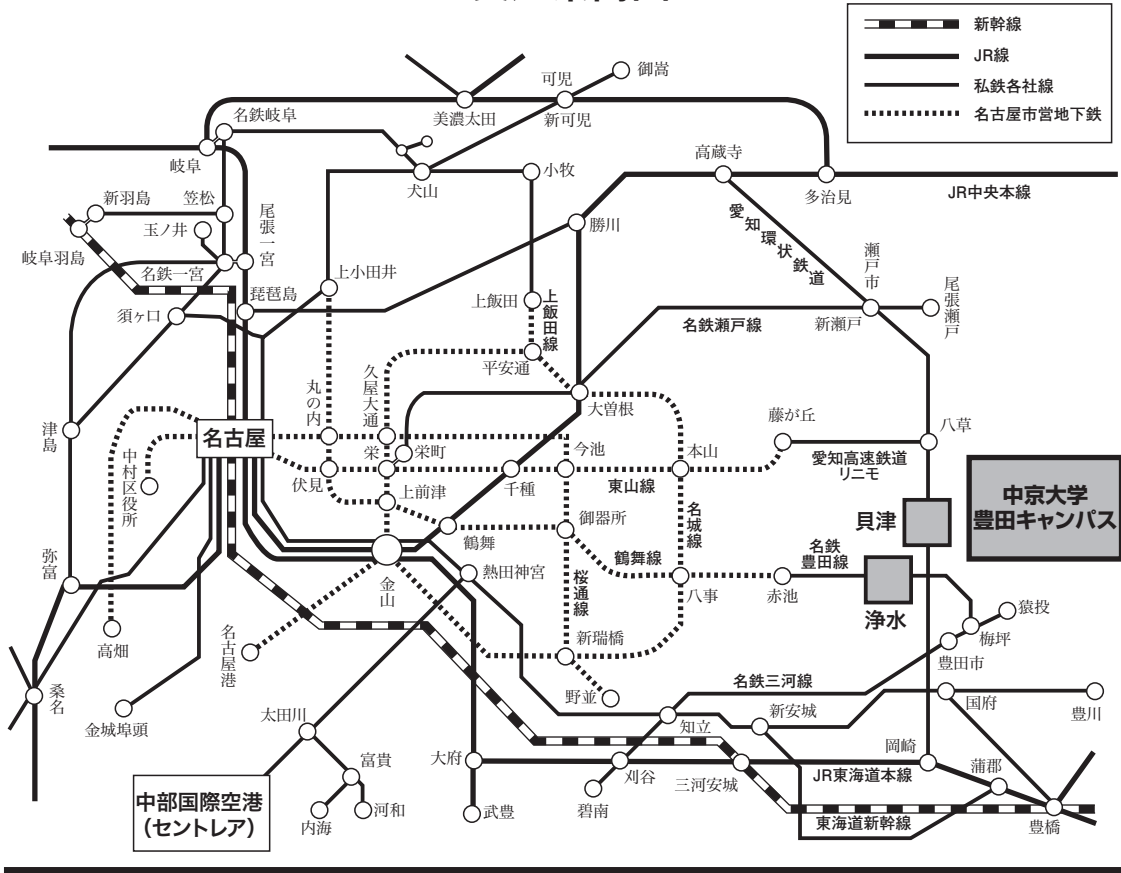

交通案内図

名古屋駅から中京大学まで約60分

中京大学循環スクールバス時刻表 【浄水駅→中京大学→貝津駅】

		8	9	10	11	12	13	14	15	16	17	18	19	20	21
平	浄水発	08	02	07	08	09	09	09	09	05	05	08	00	09	06
		23	11	17	19	24	24	24	24	20	23	15	16	44	34
		ピストン	23	23	32	32	32	32	39	28	35	23	32		
			38	32	39	39	39	39	54	35	40	32	48		
			54	39	54	54	56	54		50	53	44			
54		54						53							
日	大学発	10	00	10	05	10	10	10	10	05	09	00	02	07	20
		18	10	18	18	18	18	18	25	15	20	09	18	30	
		ピストン	25	28	25	25	25	25	40	20	30	20	34	55	
			40	40	40	40	40	40	50	35	39	30			
			54	54	55	55	55	55		42	54	45			
								50							

※貝津駅でも下車できます。

※現状ダイヤに増便(9時台・12時台)されることがあります。

※タクシー【名鉄タクシー：0565-32-1541】

周辺交通案内図