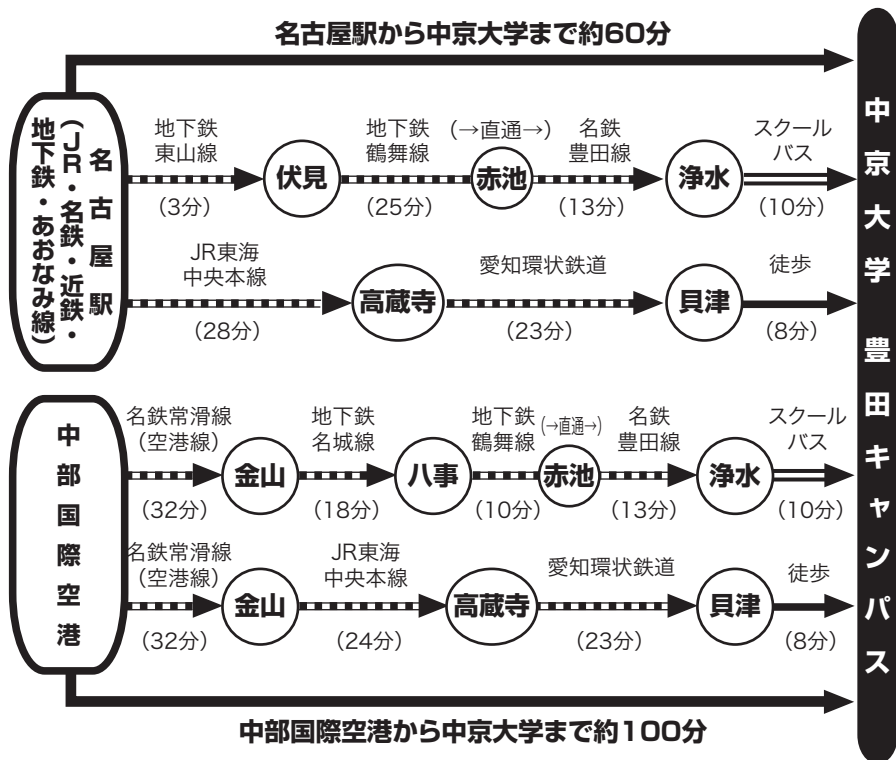

交通案内図

名古屋駅から中京大学まで約60分

中京大学循環スクールバス時刻表 【浄水駅→中京大学→貝津駅】

		8	9	10	11	12	13	14	15	16	17	18	19	20	21
平	浄水発	08	02	07	08	09	09	09	09	05	05	08	00	09	06
		23	11	17	19	24	24	24	24	20	23	15	16	44	34
		ピストン	23	23	32	32	32	32	39	28	35	23	32		
			38	32	39	39	39	39	54	35	40	32	48		
			54	39	54	54	56	54		50	53	44			
54		54						53							
日	大学発	10	00	10	05	10	10	10	10	05	09	00	02	07	20
		18	10	18	18	18	18	18	25	15	20	09	18	30	
		ピストン	25	28	25	25	25	25	40	20	30	20	34	55	
			40	40	40	40	40	40	50	35	39	30			
			54	54	55	55	55	55		42	54	45			
								50							

※貝津駅でも下車できます。

※現状ダイヤに増便(9時台・12時台)されることがあります。

※タクシー【名鉄タクシー：0565-32-1541】

周辺交通案内図